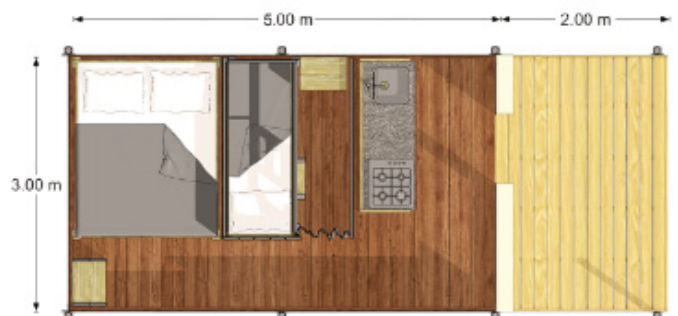

## WOOD LODGE COZY 12

- 2 personas
- Tienda interior 12 m<sup>2</sup>
- Porche 6 m<sup>2</sup>
- Superficie total 18 m<sup>2</sup>
- Techo 4 m x 7 m
- Altura 3,35 m

## WOOD LODGE COZY 15

- 2-4 personas
- Tienda interior 15 m<sup>2</sup>
- Porche 6 m<sup>2</sup>
- Superficie total 21 m<sup>2</sup>
- Techo 4 m x 8 m
- Altura 3,35 m

## WOOD LODGE COZY 21

- 2-4 personas
- Tienda interior 21 m<sup>2</sup>
- Porche 6 m<sup>2</sup>
- Superficie total 27 m<sup>2</sup>
- Techo 4 m x 10 m
- Altura 3,35 m