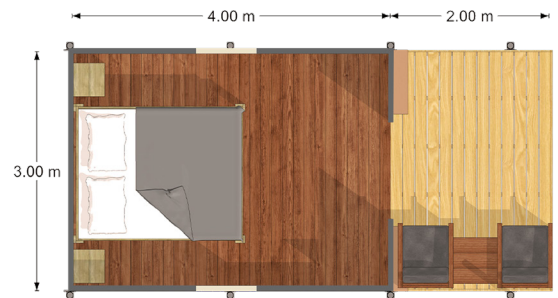

## WOOD LODGE COZY 12

- 2 personas
- Tienda interior 12 m<sup>2</sup>
- Porche 6 m<sup>2</sup>
- Superficie total 18 m<sup>2</sup>
- Techo 4 m x 7 m
- Altura 3,35 m

## WOOD LODGE COZY 15

- 2-4 personas
- Tienda interior 15 m<sup>2</sup>
- Porche 6 m<sup>2</sup>
- Superficie total 21 m<sup>2</sup>
- Techo 4 m x 8 m
- Altura 3,35 m

## WOOD LODGE COZY 21

- 2-4 personas
- Tienda interior 21 m<sup>2</sup>
- Porche 6 m<sup>2</sup>
- Superficie total 27 m<sup>2</sup>
- Techo 4 m x 10 m
- Altura 3,35 m